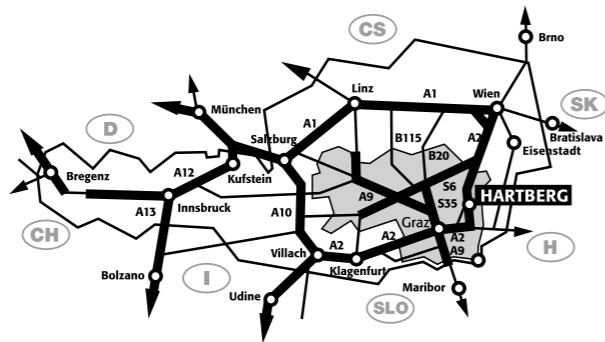

ClariArte

ORGANISATION & VERANSTALTER:

Kulturreferat der Stadtgemeinde Hartberg
A-8230 Hartberg, Hauptplatz 10
Tel.: +43 (0) 3332/603-120
E-Mail: kultur@hartberg.at
www.clariarte.at | www.hartberg.at

Intendanz:

Mag. Heinz Steinbauer
Tel. +43 (0) 680 / 24 55 207

Künstlerische Leitung:

Mag. Helmut Hödl

KARTEN:

Stadtgemeinde Hartberg, Ö-Ticket