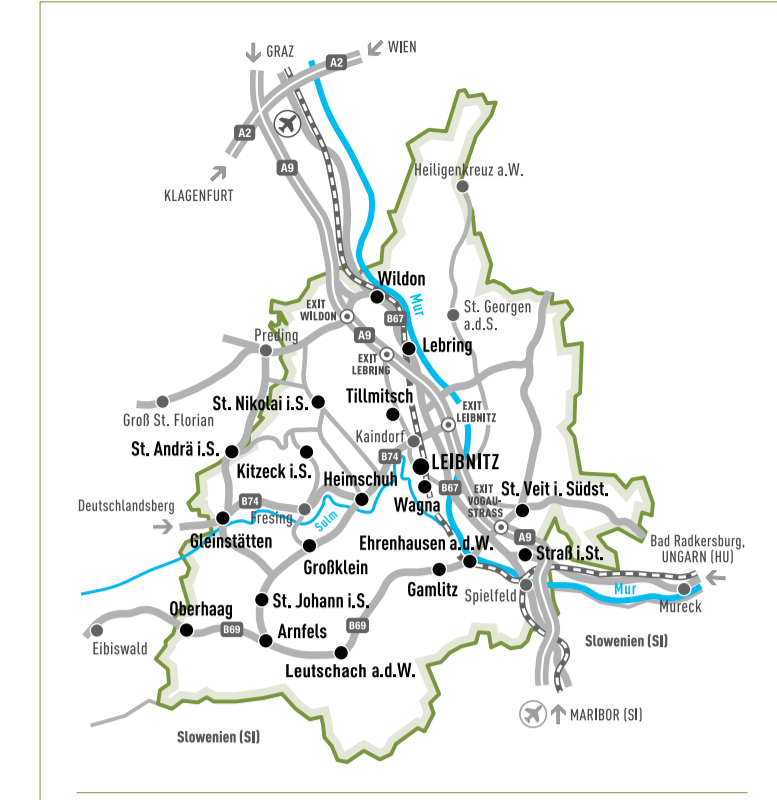

SÜD STEIERMARK

So erreichen Sie uns:

ANREISE MIT BUS UND BAHN:
zB. Graz - Leibnitz: ca. 35 km, 30 min (Auto) / 45 min (Bahn)
zB. Maribor - Leibnitz: ca. 35 km, 30 min (Auto) / 45 min (Bahn)

SÜD STEIERMARK