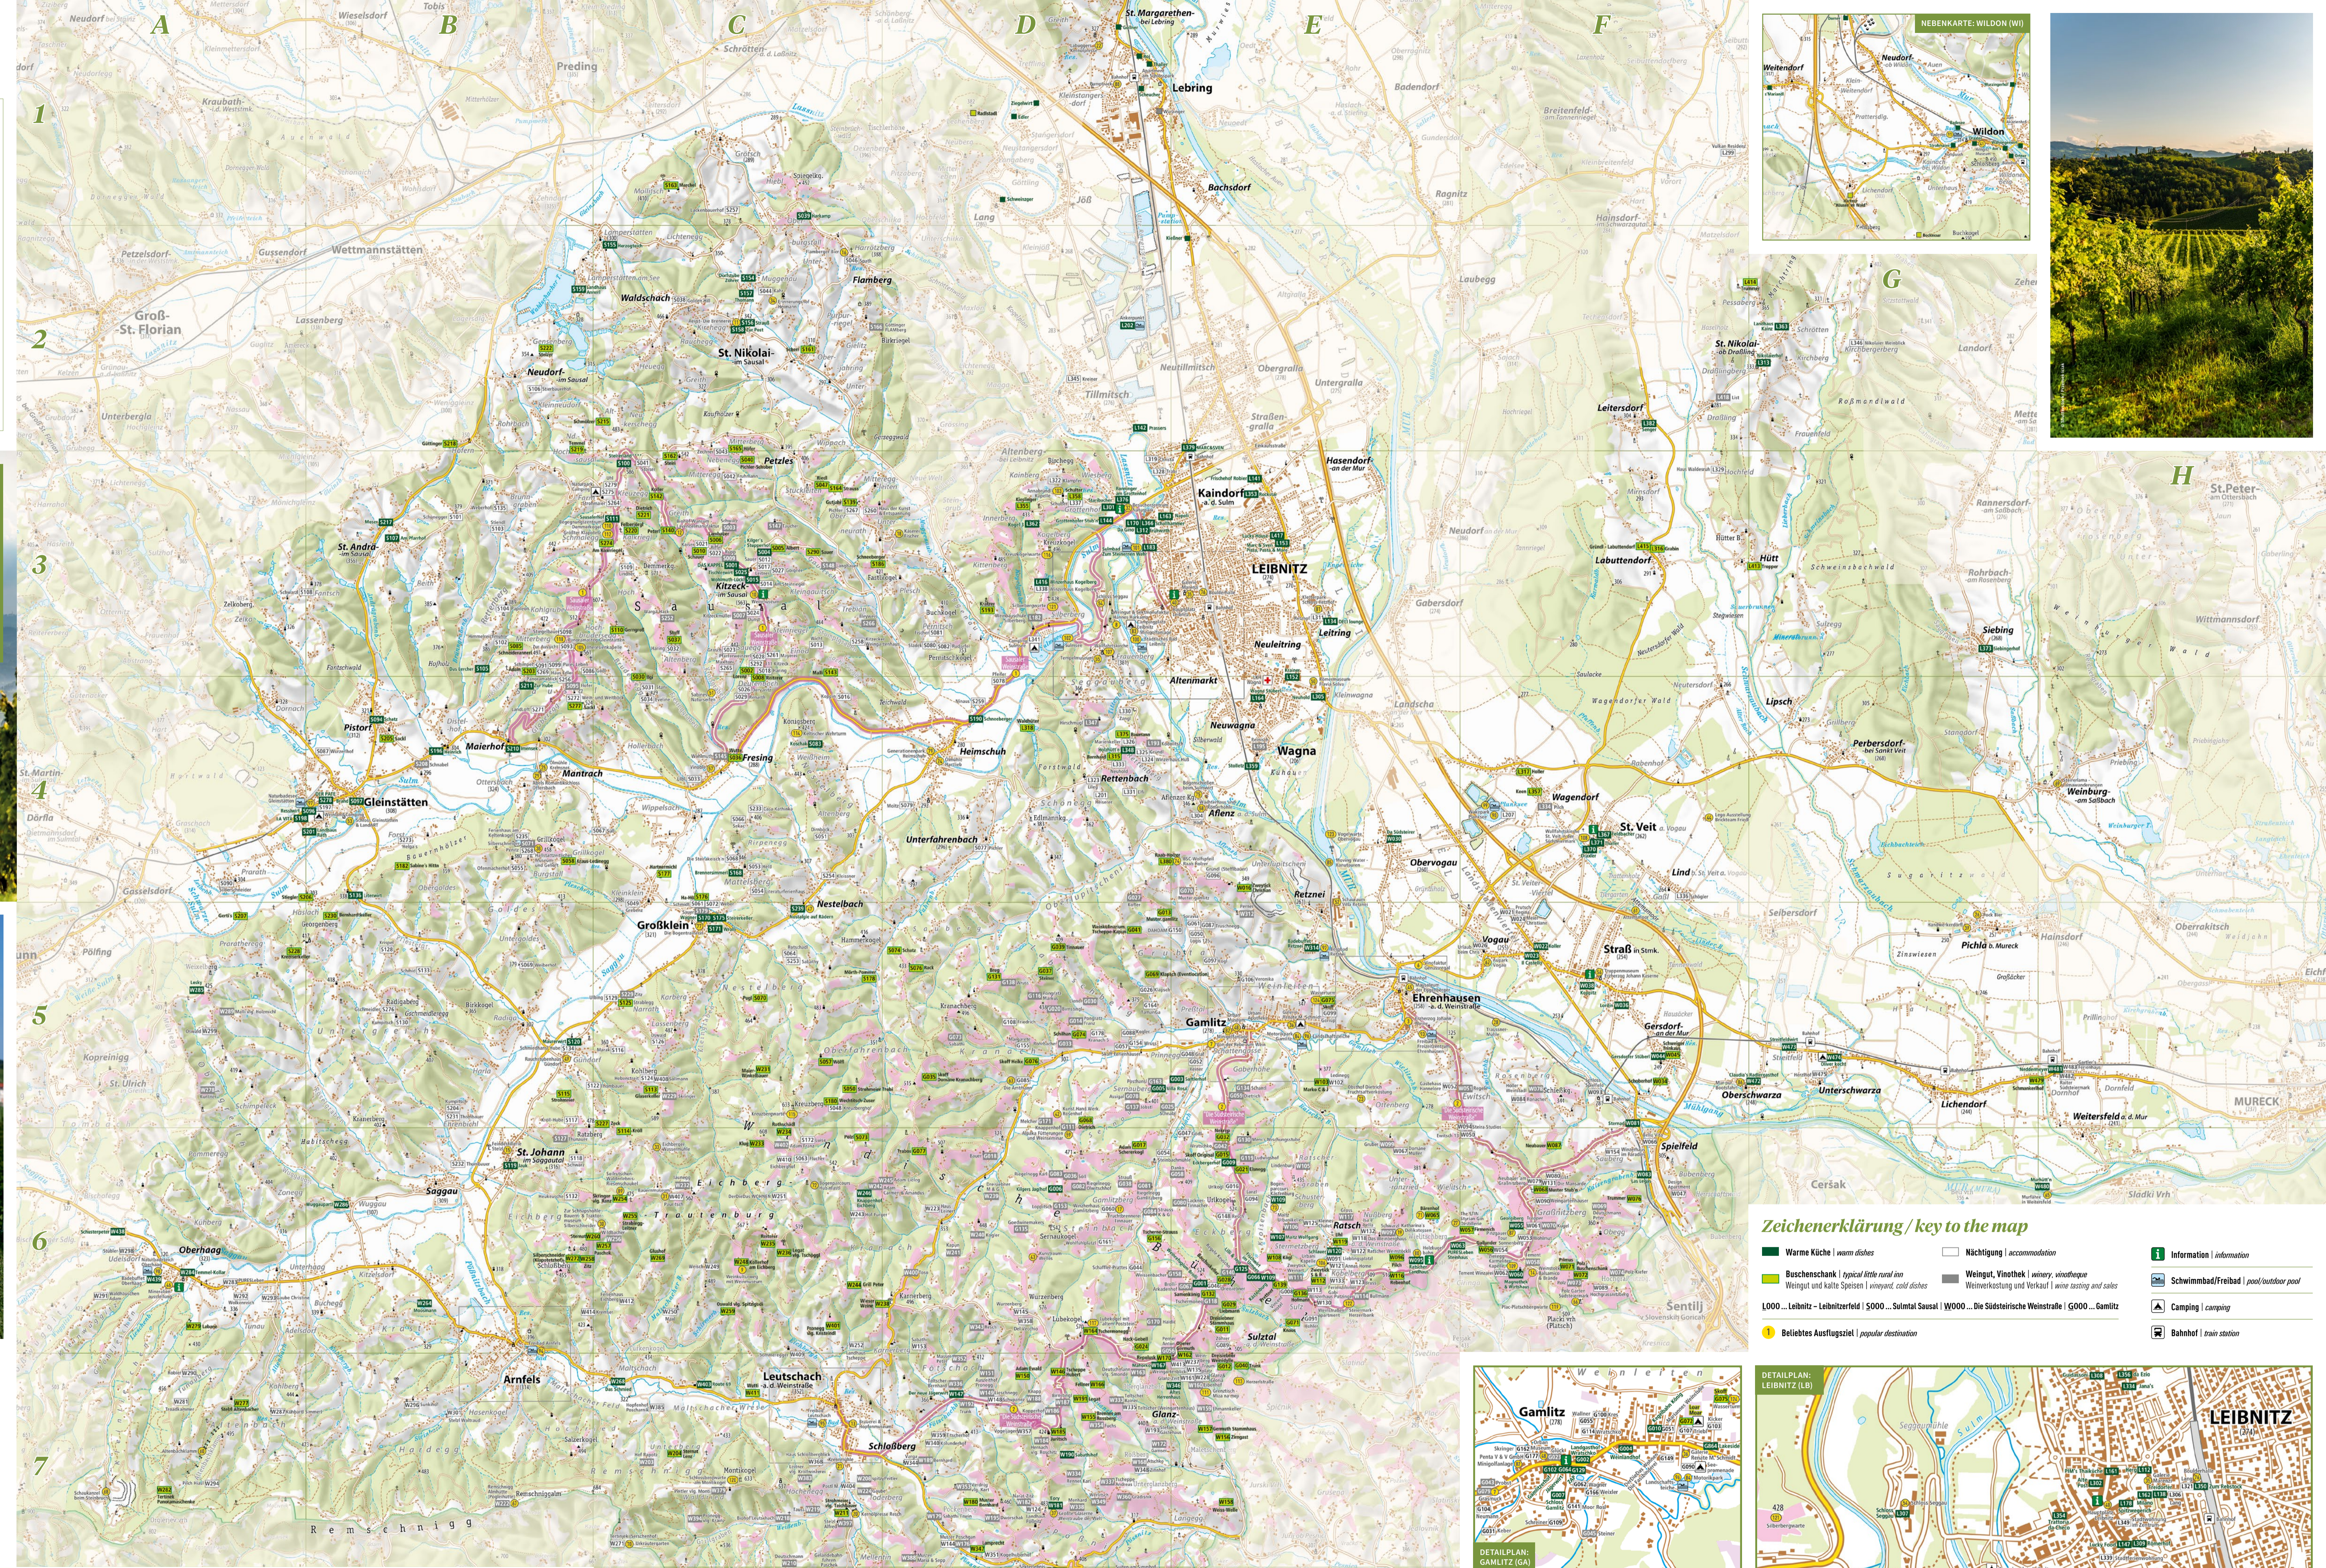

SÜD STEIERMARK

So erreichen Sie uns:

ANREISE MIT BUS UND BAHN:
zB. Graz - Leibnitz: ca. 35 km, 30 min (Auto) / 45 min (Bahn)
zB. Maribor - Leibnitz: ca. 35 km, 30 min (Auto) / 45 min (Bahn)

SÜD STEIERMARK

Zeichenerklärung / key to the map

Warme Küche warm dishes	Nüchternung accommodation	Information information
Buschenschank typical little rural inn Weingut und kalte Speisen winery, cold dishes	Weinerkostung und Verkauf wine tasting and sales	Schwimmbad/Freibad pool/outdoor pool
1000 ... Leibnitz - Leibnitzerfeld 5000 ... Salmtal Sausal W000 ... Die Steierische Weinstraße G000 ... Gamlitz	Camping camping	Bahnhof train station
Beliebtes Ausflugsziel popular destination		